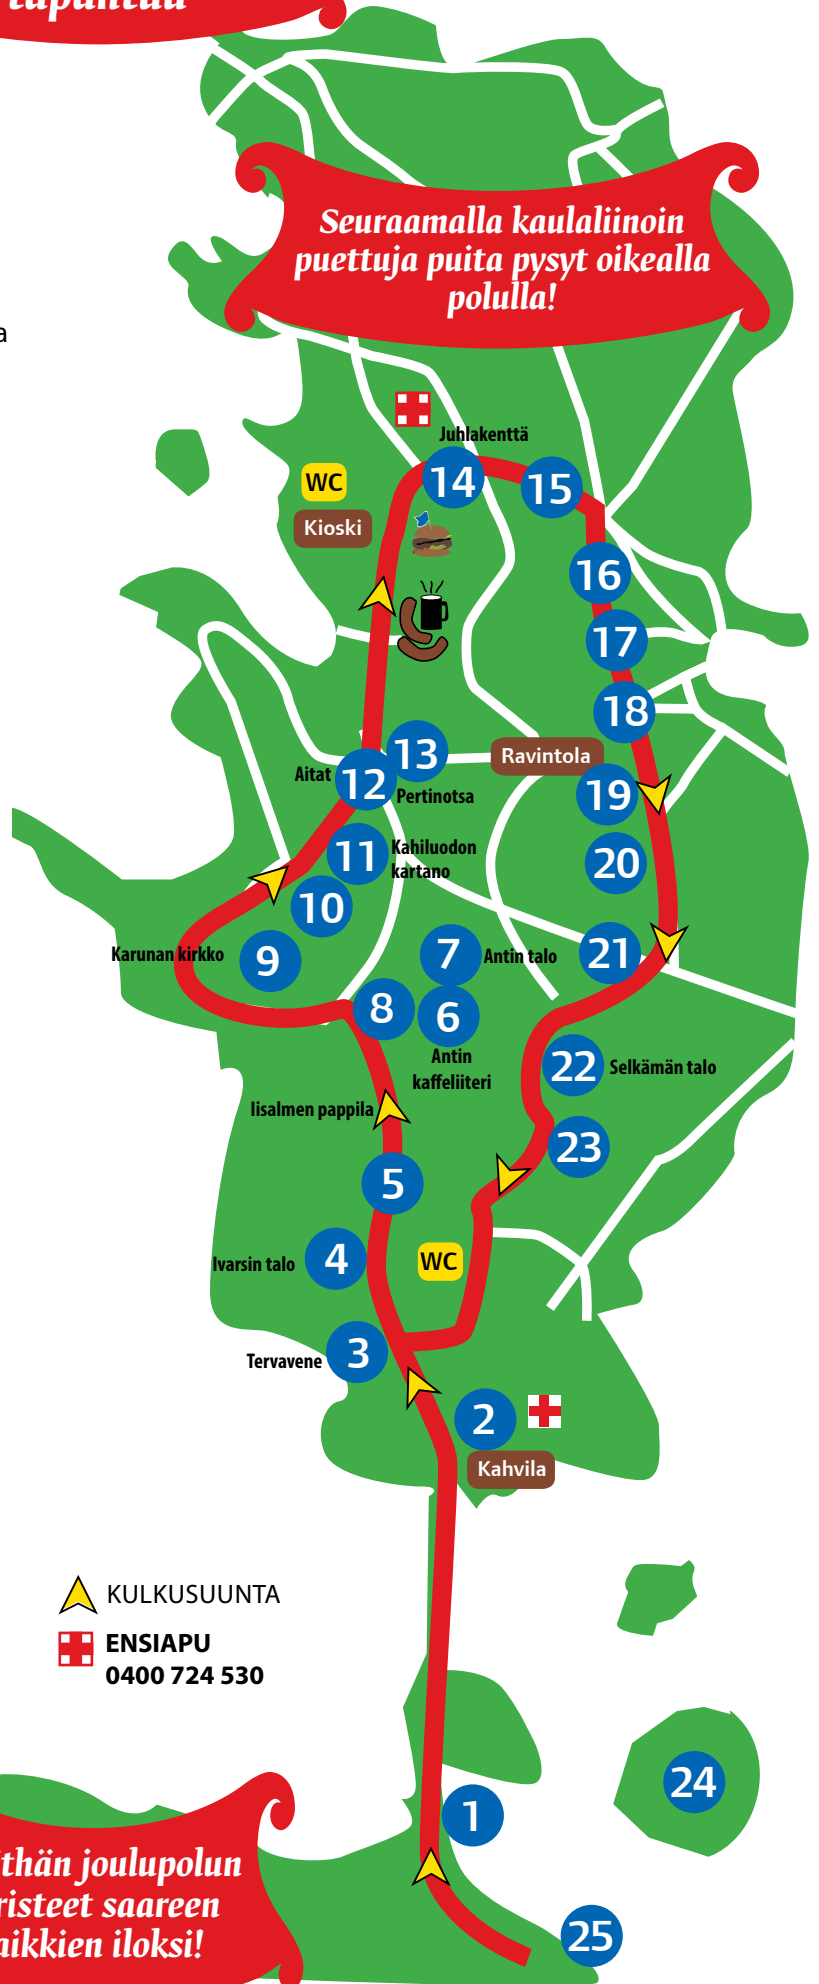

Joulupolulla tapahtuu

1. Esitteiden jako
2. Tervetuloa Joulupolulle!
3. Tunnista huovutettuja metsäneläimiä
4. Joulunäytelmä 'Tiernapojat Korvatunturilla' klo 12.15, 12.45, 13.15, 13.45, 14.15 -tauko- 15.15, 15.45
5. Metsäneläinten piparkakkutervehdys lapsille
6. Lasten joulupuuro (niin kauan kuin puuroa riittää)
7. Kurkistele 1700-luvun jouluateriointia Antin talossa
8. Laulua ja leikkiä klo 12.15, 12.45, 13.15, 13.45 -tauko- 14.45, 15.15, 15.45, 16.15
9. Karunan kirkon pihapiiri:
Lasten joulukuvaelma: 'Seimen äärellä' klo 12.15, 12.45, 13.15, 14.00, 14.30
Suomen Lucia ja kuoro klo 15.00
'Kauneimpia joululauluja' VamuKamu-kuoron johdolla 15.30–17.00
Tiernapojat klo 16.00
10. Sytytä oma kynttilä Joulurauhan puistoon
11. Annikka-tontun Satutelтта klo 12.30–16.30
12. Ihastele koristepiparkakunäyttelyä
13. Joulupukki ja -muori sekä tuttien luovutus
14. Juhlakenttä:
VamuKamu-kuoro klo 12.30
Ring- ja Piruet-tontturyhmien tanssiesityksiä klo 14.00 ja 15.00
Tiernapojat klo 13.30 ja 14.30
Belenos Tulishow klo 16.30
Juhlakentällä myös: leiki piirissä ja laula.
Testaa kuinka hyvin näyt pimeässä (säävaraus).
Haistele jouluisia tuoksuja. Rapsuta Milka-aasia.
Aja vipukelkalla. Ihastele koristeltuja joulukuusia.
15. Kynttiläpolku
16. Olkisokkelo
17. Lyhtykodat tuikkivat
18. Reki- tai kärryajelua
19. Tikkupullanpaistoa, rakotulet ja jätkänkynttilät
20. Viulistitontut Claudia ja Maria klo 13.00–14.30
Valopaja klo 15.00–17.00
21. Seikkaile Tonttujen taitoradalla
22. Etsi 20 piilotettua tonttua
23. Mietelmäkääröjä aikuisille
24. Pukkisaaren joulu (pitkospuille omalla vastuulla)
25. Tamminiemen Saunatonnttu klo 13.00–17.00

Viittomakielen tulkkaus:
Piste 14. klo 12.00–13.00
Piste 9. klo 13.15
Piste 4. klo 14.15

Jätäthän joulupolun
koristeet saareen
kaikkien iloksi!

Seuraamalla kaulaliinoin
puettuja puita pysyt oikealla
polulla!